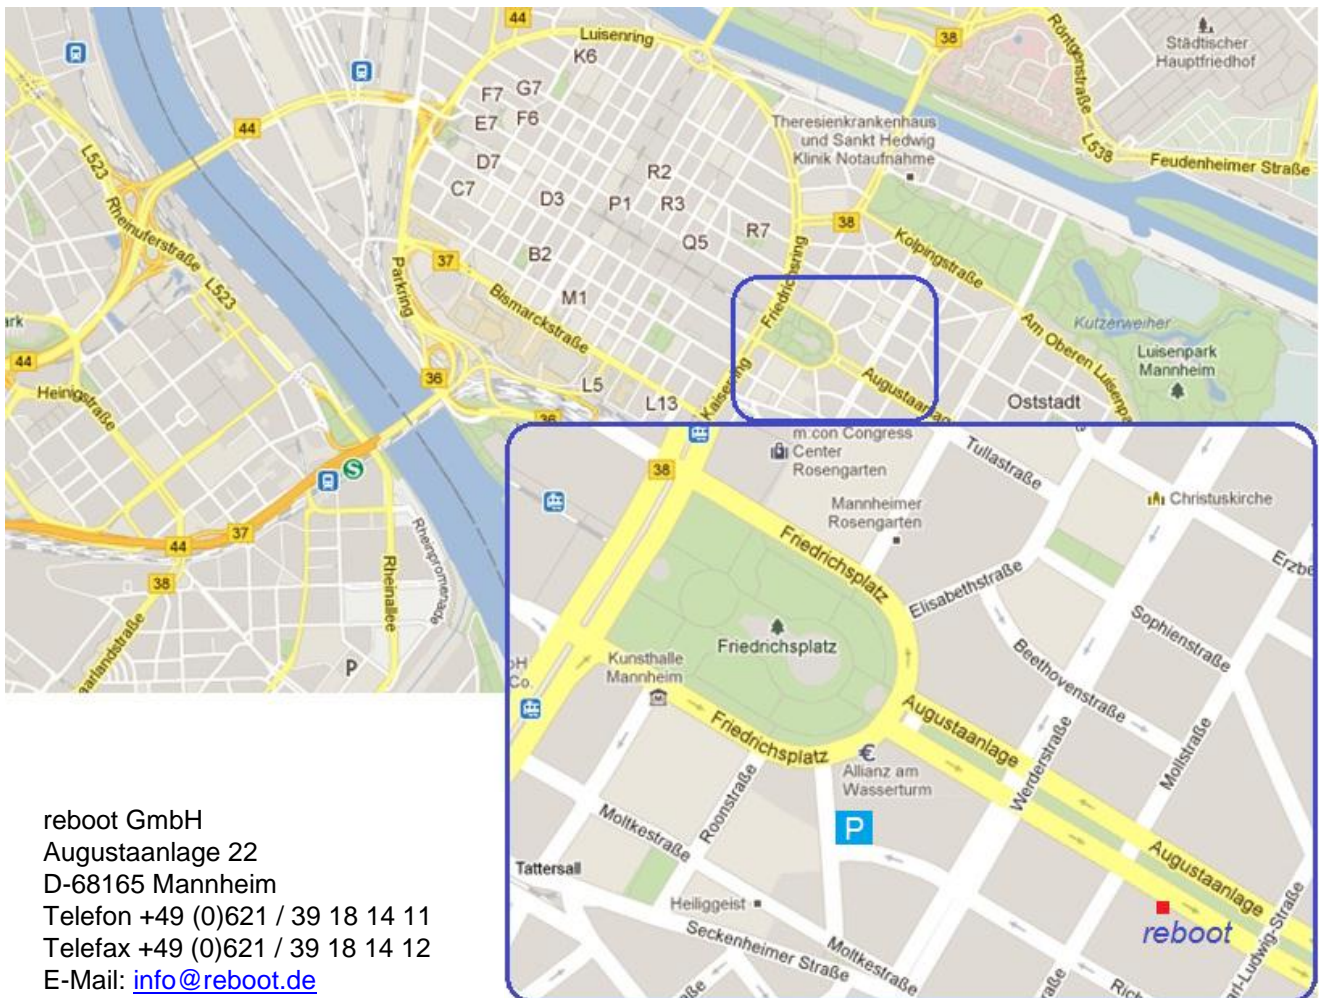

Anfahrtsskizze

Von der A656 aus Heidelberg kommend über die Augustaanlage in Richtung Wasserturm. Vor dem Wasserturm wenden.

Von der A650 aus Ludwigshafen kommend über die Konrad-Adenauer-Brücke in Richtung CC Rosengarten fahren. Am Hauptbahnhof links abbiegen auf den Kaiserring, dann am Wasserturm rechts abbiegen in die Augustaanlage Richtung Heidelberg.

Hausnummer 22 befindet sich auf der rechten Seite, Parkmöglichkeiten finden Sie in den Seitenstraßen oder im Fina-Parkhaus, Friedrich-Karl-Str. 10.

reboot GmbH
Augustaanlage 22
D-68165 Mannheim
Telefon +49 (0)621 / 39 18 14 11
Telefax +49 (0)621 / 39 18 14 12
E-Mail: info@reboot.de
Internet: www.reboot.de